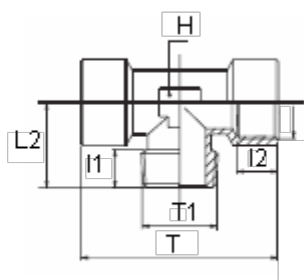

Varenummer: 5891240TR14  
Beskrivelse: T-stykke, nippelmuffe 1240TR  
R1/4" - G1/4"

## Mål

---

H = 13  
I1 = 50.0  
L1 = 11.5  
I2 = 24.5  
L2 = 11.5  
T1 = 1/4"  
T2 = 1/4"